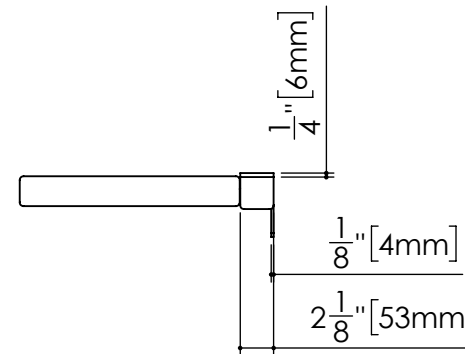

Top View

Seat up

Seat down

Perspective view

Front view

Profile view

Notes: (En.) Approximate measurement. The manufacturer accept 1/4" (6.35mm) variance. Refer to technical sheet for more information.
WETSTYLE cannot be held responsible for any technical errors and reserves the right to make revisions without notice.

(Fr.) Mesures approximatives. Le manufacturier accepte une tolérance de 1/4" (6.35mm). Consulter la fiche technique pour plus d'informations.
WETSTYLE ne peut être tenu responsable des erreurs techniques qui pourraient s'y être glissées et se réserve le droit d'effectuer des modifications sans préavis.

Collection Cube Collection
STC24WM-M Model/Modèle
1" = 1'-0" Scale/Échelle
R.0 (2026-01-29) Version