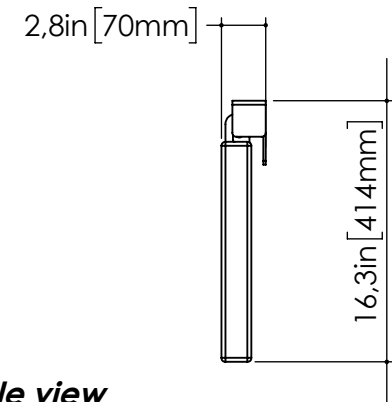

Top View

Seat up

Seat down

Perspective view

Front view

Profile view

Notes: (En.) Approximate measurement. The manufacturer accept 1/4" (6.35mm) variance. Refer to technical sheet for more information.
WETSTYLE cannot be held responsible for any technical errors and reserves the right to make revisions without notice.

(Fr.) Mesures approximatives. Le manufacturier accepte une tolérance de 1/4" (6.35mm). Consulter la fiche technique pour plus d'informations.
WETSTYLE ne peut être tenu responsable des erreurs techniques qui pourraient s'y être glissées et se réserve le droit d'effectuer des modifications sans préavis.

Collection Cube Collection
STC24WM-M Model/Modèle
1" = 1'-0" Scale/Échelle
R.0 (2026-01-29) Version