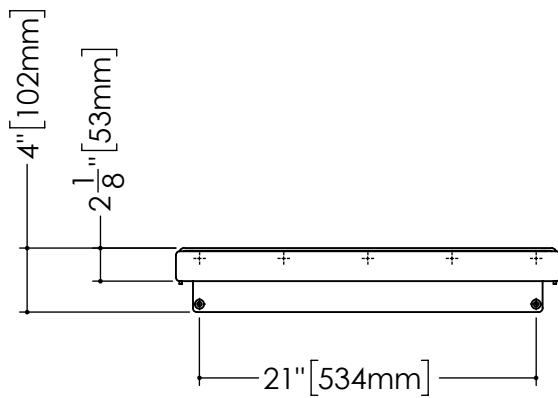

Top View

Seat up

Seat down

Perspective view

Front view

Profile view

Notes: (En.) Approximate measurement. The manufacturer accept 1/4" (6.35mm) variance. Refer to technical sheet for more information.
WETSTYLE cannot be held responsible for any technical errors and reserves the right to make revisions without notice.

(Fr.) Mesures approximatives. Le manufacturier accepte une tolérance de 1/4" (6.35mm). Consulter la fiche technique pour plus d'informations.
WETSTYLE ne peut être tenu responsable des erreurs techniques qui pourraient s'y être glissées et se réserve le droit d'effectuer des modifications sans préavis.

Collection Cube Collection
STC24WM-M Model/Modèle
1" = 1'-0" Scale/Échelle
R.0 (2026-01-29) Version