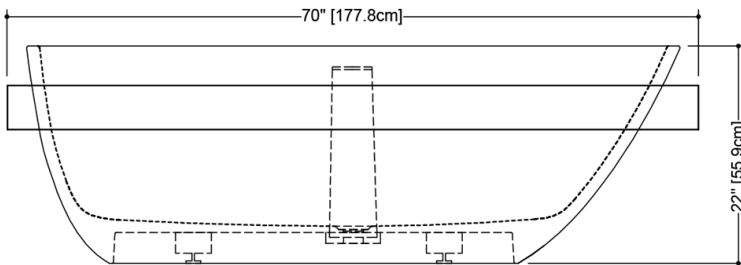

Baignoires

BBE 01-SHELF

COLLECTION BE

Design Patrick Messier

CARACTÉRISTIQUES

Fait à la main à Montréal
 Plateforme de bois scellé avec un verni résistant à l'eau
 Dossiers asymétriques: position assise ou inclinée
 Trop-plein intégré
 Drain de type pop up
 Connection de drain Plug & Bathe pour une installation rapide
 Pont en bois fini wenge inclus

DÉTAILS TECHNIQUES

- **Largeur:** 38"
- **Longueur:** 70"
- **Hauteur:** 22"
- **Poids:** 208 lbs / 94 kg

plan view

WETSTYLE Plug & Bathe™ overflow and drain connection system includes:

- Soft-touch pop-up drain, for built-in overflow. Fits both 1-1/2" ABS drain waste and 1-1/2" tubular brass
- 1-1/2" ABS Direct vertical drain waste fitting (copper/brass option also available)
- 1-1/2" ABS 90° Elbow drain waste fitting (copper/brass option also available)

front view

side view

BBE01-SHELF

WETSTYLE ne peut être tenu responsable d'éventuelles erreurs techniques et se réserve le droit d'apporter des modifications sans préavis. Mesure approximative. Le fabricant accepte un écart de 1/4" (6.35mm).