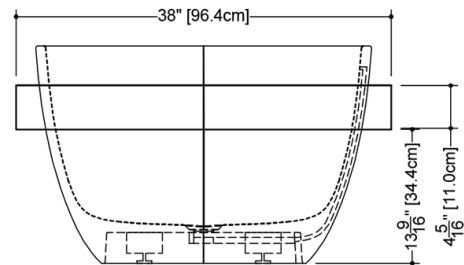

DÉTAILS TECHNIQUES

- **Largeur:** 38"
- **Longueur:** 70"
- **Hauteur:** 22"
- **Poids:** 208 lbs / 94 kg

plan view

WETSTYLE Plug & Bathe™ overflow and drain connection system includes:

- Soft-touch pop-up drain, for built-in overflow. Fits both 1-1/2" ABS drain waste and 1-1/2" tubular brass
- 1-1/2" ABS Direct vertical drain waste fitting (copper/brass option also available)
- 1-1/2" ABS 90° Elbow drain waste fitting (copper/brass option also available)

front view

side view

BBE01-SHELF

WETSTYLE ne peut être tenu responsable d'éventuelles erreurs techniques et se réserve le droit d'apporter des modifications sans préavis. Mesure approximative. Le fabricant accepte un écart de 1/4" (6.35mm).