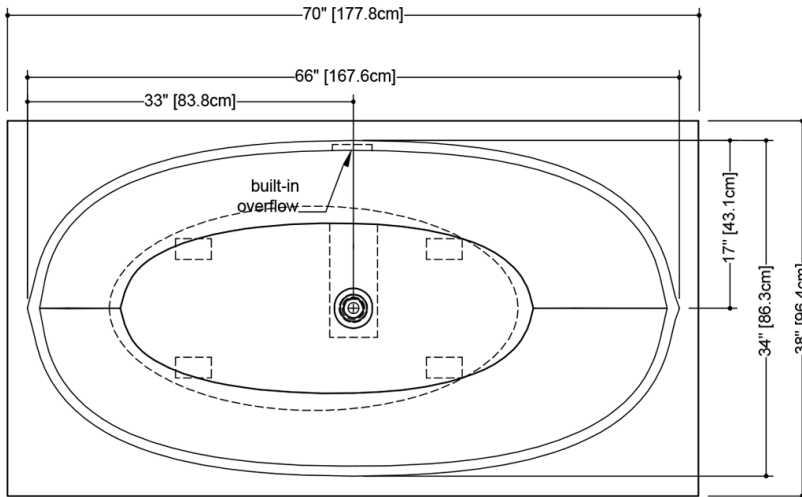

Baignoires

BBE 01-SHELF

COLLECTION BE

Design Patrick Messier

CARACTÉRISTIQUES

Fait à la main à Montréal
 Plateforme de bois scellé avec un verni résistant à l'eau
 Dossiers asymétriques: position assise ou inclinée
 Trop-plein intégré
 Drain de type pop up
 Connection de drain Plug & Bathe pour une installation rapide
 Pont en bois fini wenge inclus

DÉTAILS TECHNIQUES

- **Largeur:** 38"
- **Longueur:** 70"
- **Hauteur:** 22"
- **Poids:** 208 lbs / 94 kg

plan view

WETSTYLE Plug & Bathe™ overflow and drain connection system includes:

- Soft-touch pop-up drain, for built-in overflow. Fits both 1-1/2" ABS drain waste and 1-1/2" tubular brass
- 1-1/2" ABS Direct vertical drain waste fitting (copper/brass option also available)
- 1-1/2" ABS 90° Elbow drain waste fitting (copper/brass option also available)

front view

side view

BBE01-SHELF

WETSTYLE ne peut être tenu responsable d'éventuelles erreurs techniques et se réserve le droit d'apporter des modifications sans préavis. Mesure approximative. Le fabricant accepte un écart de 1/4" (6.35mm).